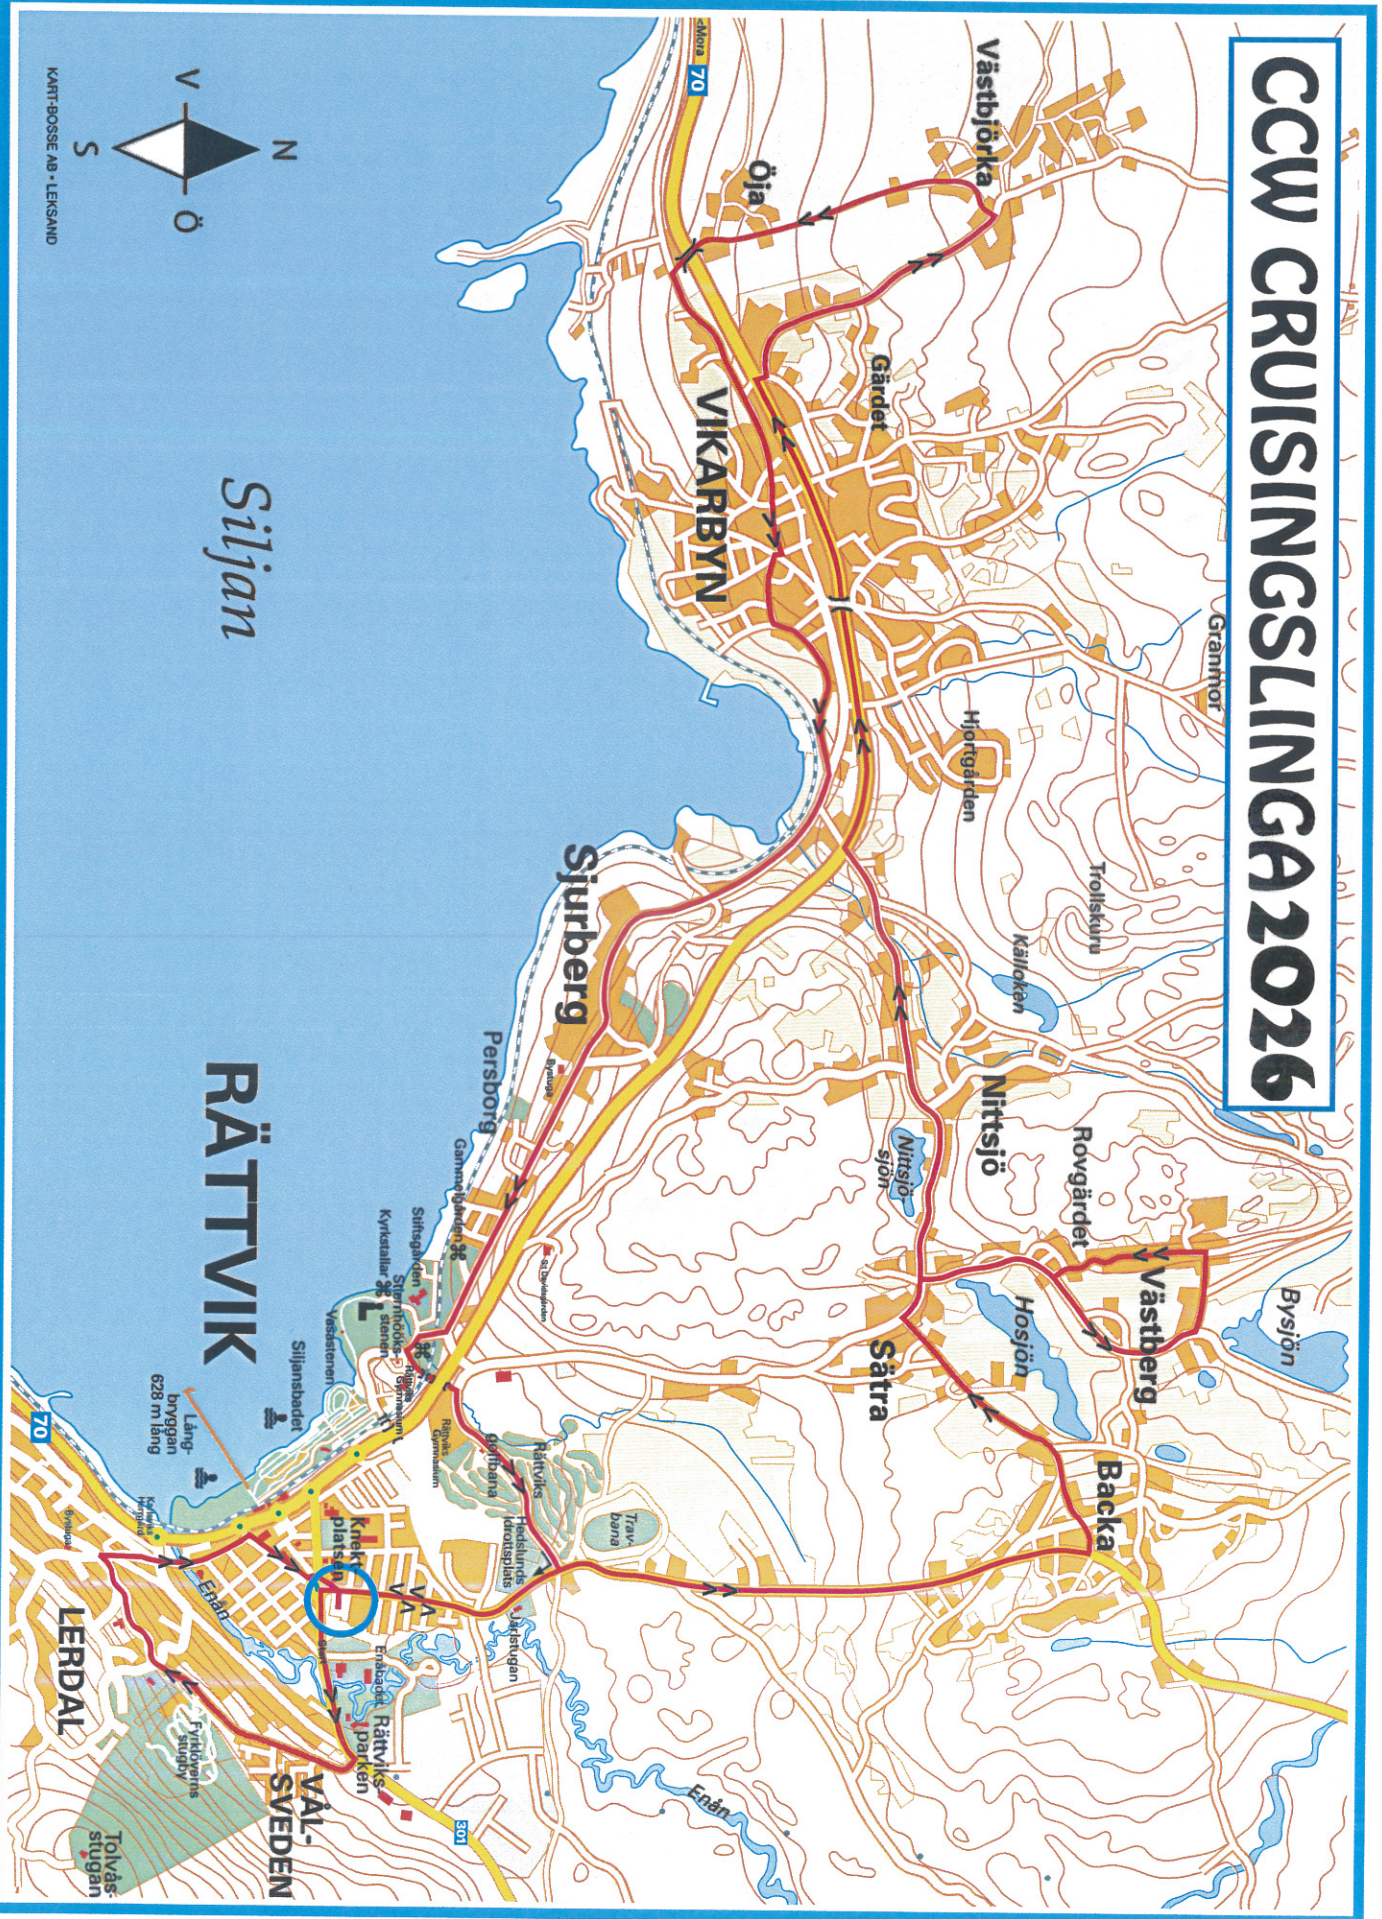

CCW CRUISINGSLINGA 2026

Siljan

RÄTTVIK

LERDAL

VÄL-SVEDEN