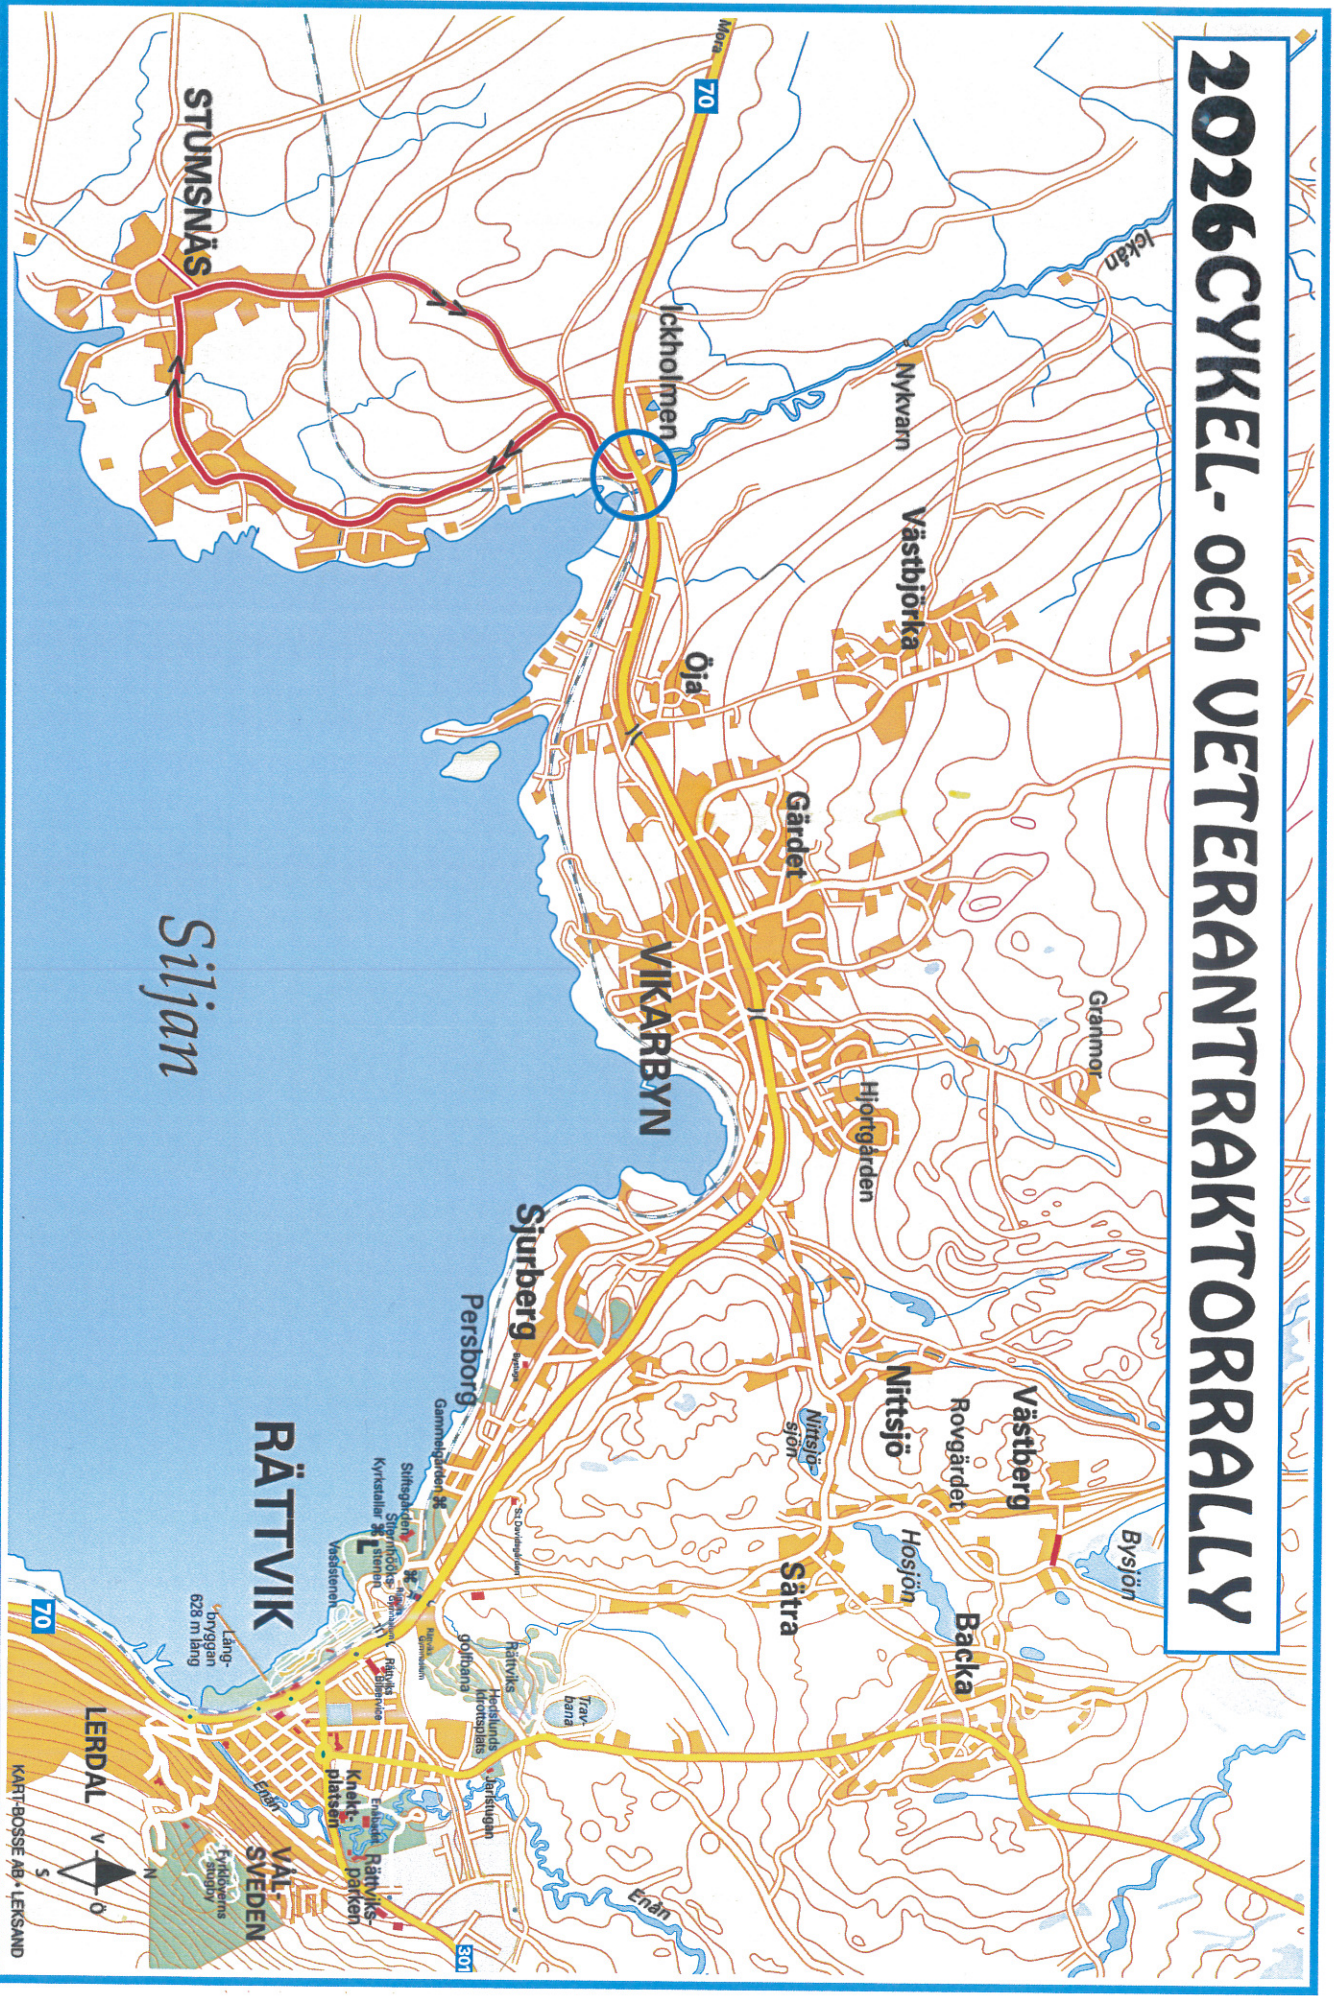

2026 CYKEL- och VETERANTRAKTORRALLY

Siljan

RÄTTVIK

VIKARBYN

LERDAL

VAL SVEDEN

KART-BOSSÉ AB • LERDAL